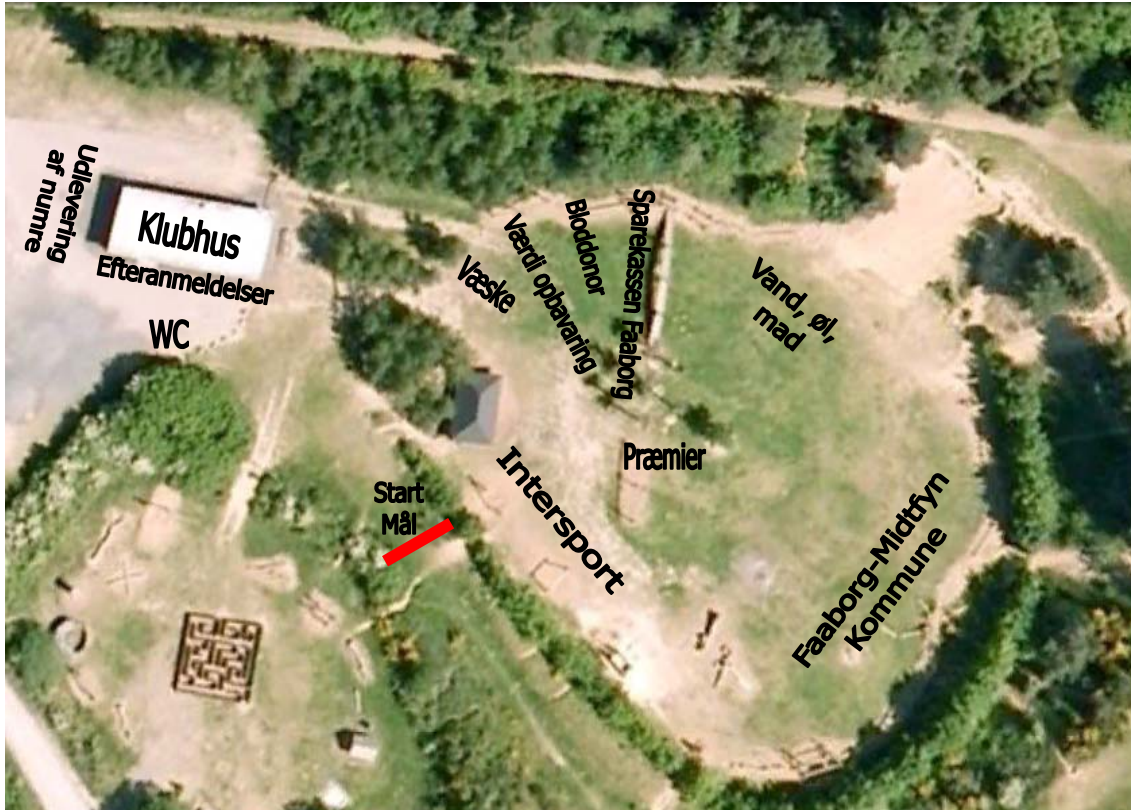

Alpeløbet - Stævnepladsen 2011

Hvis et hold har telt med bedes de henvende sig til stævneledelsen for at få anvist plads. Parkering skal ske på anvist plads. Det er ikke tilladt at parkere på stævnepladsen.